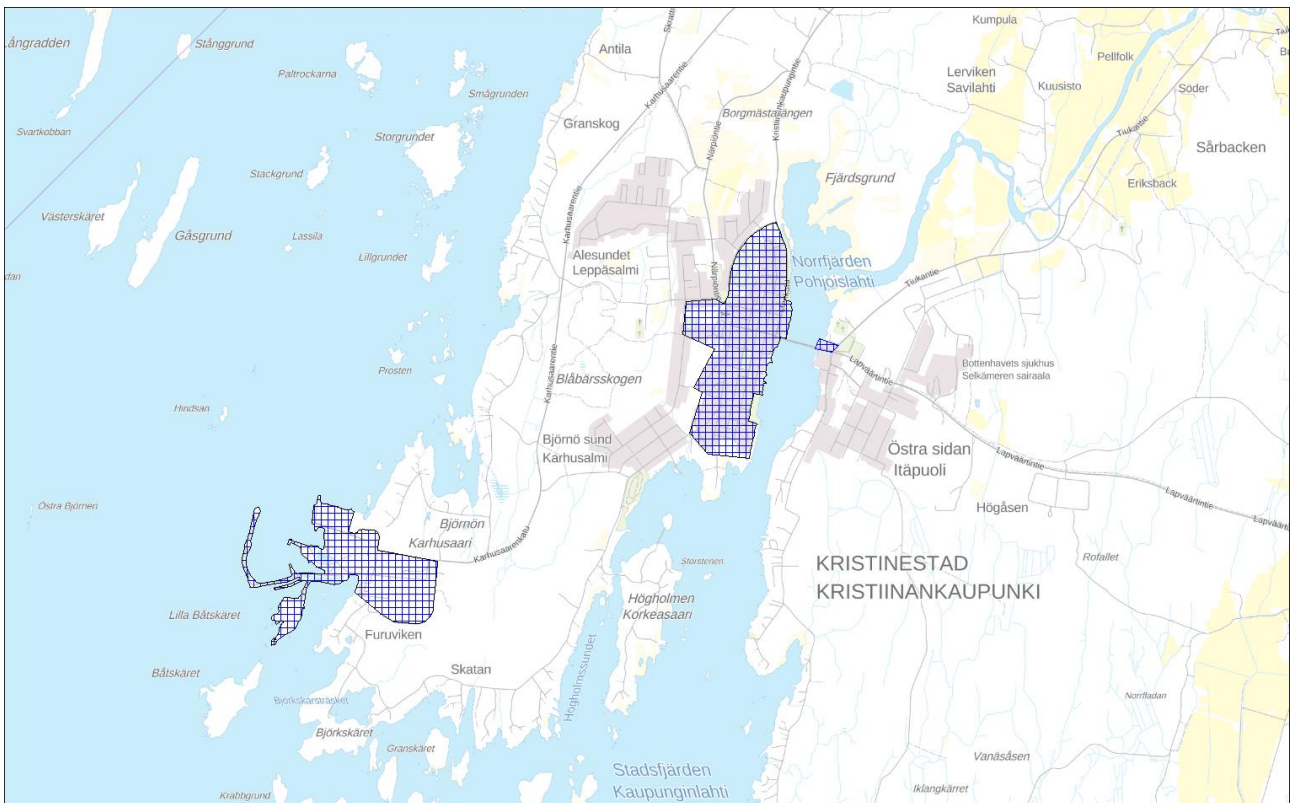

## Ilotulitteiden käytön rajoittaminen Pohjanmaan pelastuslaitoksen alueella

#### Ilotulitteiden ampumakieltoalueet Kristiinankaupungissa Förbudsområden för fyrverkerier i Kristinestad

**Kuva E.1** Ilotulitteiden ampumakieltoalueet Kristiinankaupungissa (keskusta) (Taustakartta: Maanmittauslaitos)  
**Bild E.1** Förbudsområden för fyrverkerier i Kristinestad (centrum) (Bakgrundskarta: Lantmäteriverket)