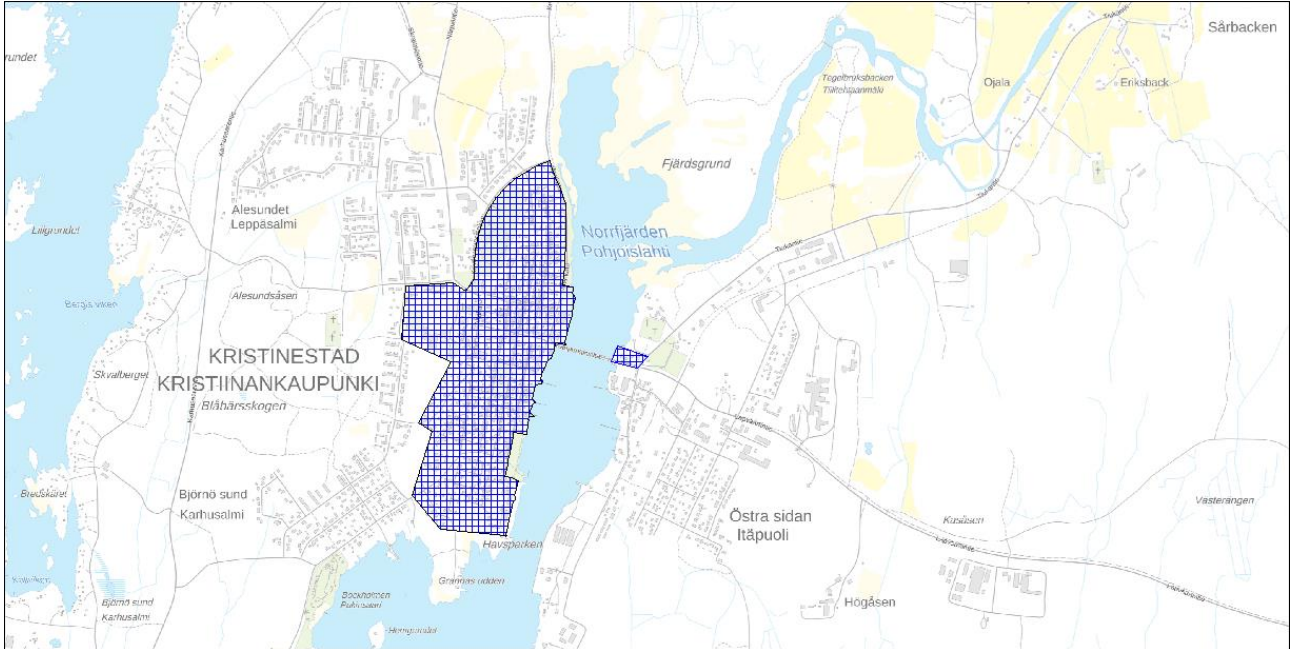

## Ilotulitteiden käytön rajoittaminen Pohjanmaan pelastuslaitoksen alueella

#### Ilotulitteiden ampumakieltoalueet Kristiinankaupungissa Förbudsområden för fyrverkerier i Kristinestad

**Kuva E.1** Ilotulitteiden ampumakieltoalueet Kristiinankaupungissa (keskusta) (Taustakartta: Maanmittauslaitos)  
**Bild E.1** Förbudsområden för fyrverkerier i Kristinestad (centrum) (Bakgrundskarta: Lantmäteriverket)

**Kuva E.2** Ilotulitteiden ampumakieltoalueet Kristiinankaupungissa (koko alue) (Taustakartta: Maanmittauslaitos)  
**Bild E.2** Förbudsområden för fyrverkerier i Kristinestad (hela området) (Bakgrundskarta: Lantmäteriverket)