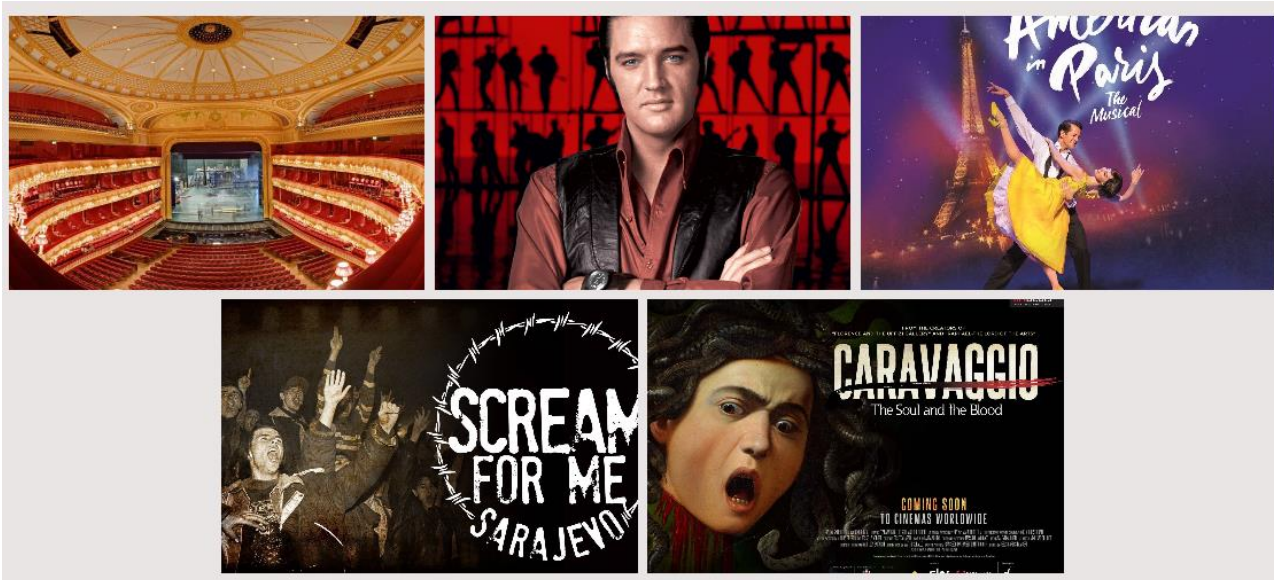

EVENT Cinema

ny serviceform på Bio Dux / uusi palvelumuoto Bio Duxilla

Bio Dux erbjuder upplevelser från nära och fjärran!

Bio Dux tuo elämyksiä kaukaa lähelle!

Event Cinema är en förhållandevis ny men växande typ av föreställning på biografer. Importörerna levererar Event Cinema-material till biograferna. Satellitsändningarna kan vara direkta eller bandade. Bio Dux har beredskap att ta emot också direkta sändningar. På vita duken har man kunnat se t.ex. konserter, opera, balett, teater, motorsport och konstutställningar från världens olika metropoler. I föreställningar av toppklass kan man se internationella stjärnor. Nu kan man njuta av dessa föreställningar i sin egen hemstad. Föreställningarna planeras och produceras med tanke på publiken och tack vare välplanerade kameravinklar upplever åskådaren att hen befinner sig i händelsernas centrum.

Event Cinema on suhteellisen uusi, mutta kasvava esitystyyppi elokuvateattereissa. Maahantuojat levittävät elokuvateattereihin Event Cinema -sisältöä. Satelliittilähetykset voivat olla joko suoria tai tallenteita. Bio Duxilla on valmius vastaanottaa myös suoria lähetyksiä. Valkokankailla on nähty esimerkiksi konsertteja, oopperaa, balettia, näytelmäteatteria, moottoriurheilua ja taidenäyttelyitä maailman eri metropoleista. Huippuluokan esityksissä nähdään kansainvälisiä tähtiä. Elokuvateattereissa pääsee nyt nauttimaan näistä esityksistä omassa kotikaupungissa. Esitykset suunnitellaan ja tuotetaan elokuvateatterikatsojille, ja varten vasten suunniteltujen kamerakulmien ansiosta katsoja voi kokea olevansa tapahtumien keskipisteessä.